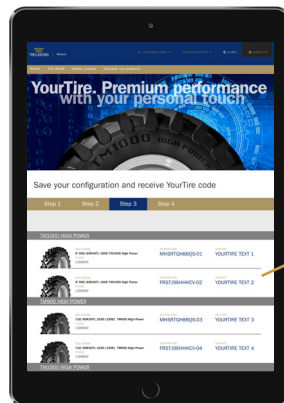

# Volg deze 4 eenvoudige stappen. Laten we beginnen

1

Selecteer uw  
Trelleborg band

2

Voeg uw tekst  
toe

3

Bewaar uw  
configuratie

4