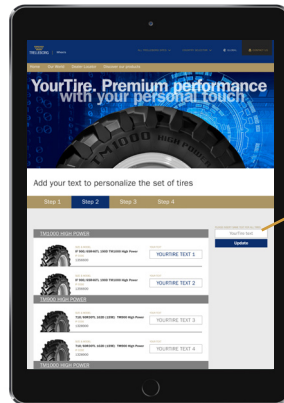

Zie in de foto, deze band is gepersonaliseerd met de naam Blunk. Blunk is een duitse loonwerker

Ontdek meer op [trelleborg-yourtire.com](http://trelleborg-yourtire.com) of contacteer uw Trelleborg-vertegenwoordiger.

# Volg deze 4 eenvoudige stappen. Laten we beginnen

1

Selecteer uw  
Trelleborg band

2

Voeg uw tekst  
toe

3

Bewaar uw  
configuratie

4