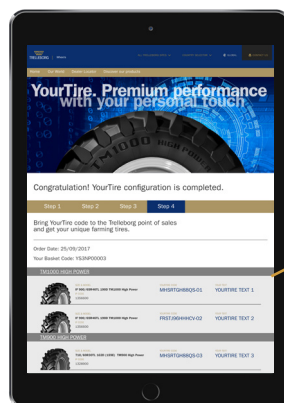

4

Breng uw
YourTire-code
naar een
Trelleborg-
verkooppunt